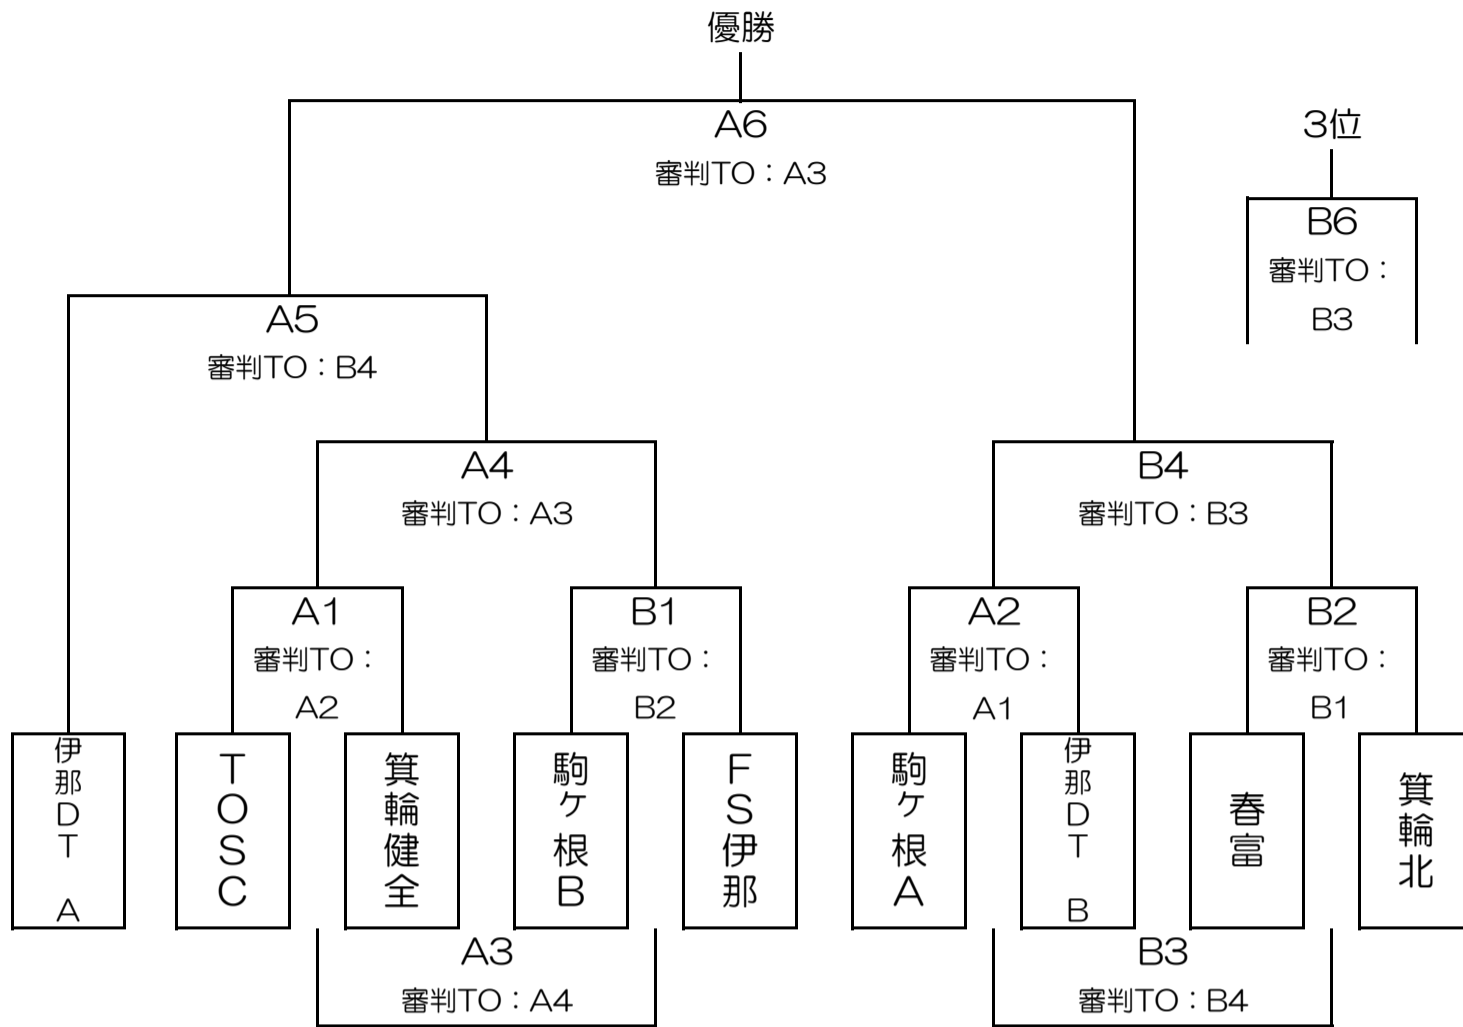

# 2023 第40回 上伊那選手権大会 組合せ

## 女子会場

【赤穂小学校体育館】

〔Aコート（ステージ側）、Bコート（入口側）〕

## 男子会場

【赤穂南小学校体育館】

〔Cコート（ステージ側）、Dコート（入口側）〕

※開会式はありません

第1試合： 8:30～

第2試合： 9:40～

第3試合： 10:50～

第4試合： 12:00～