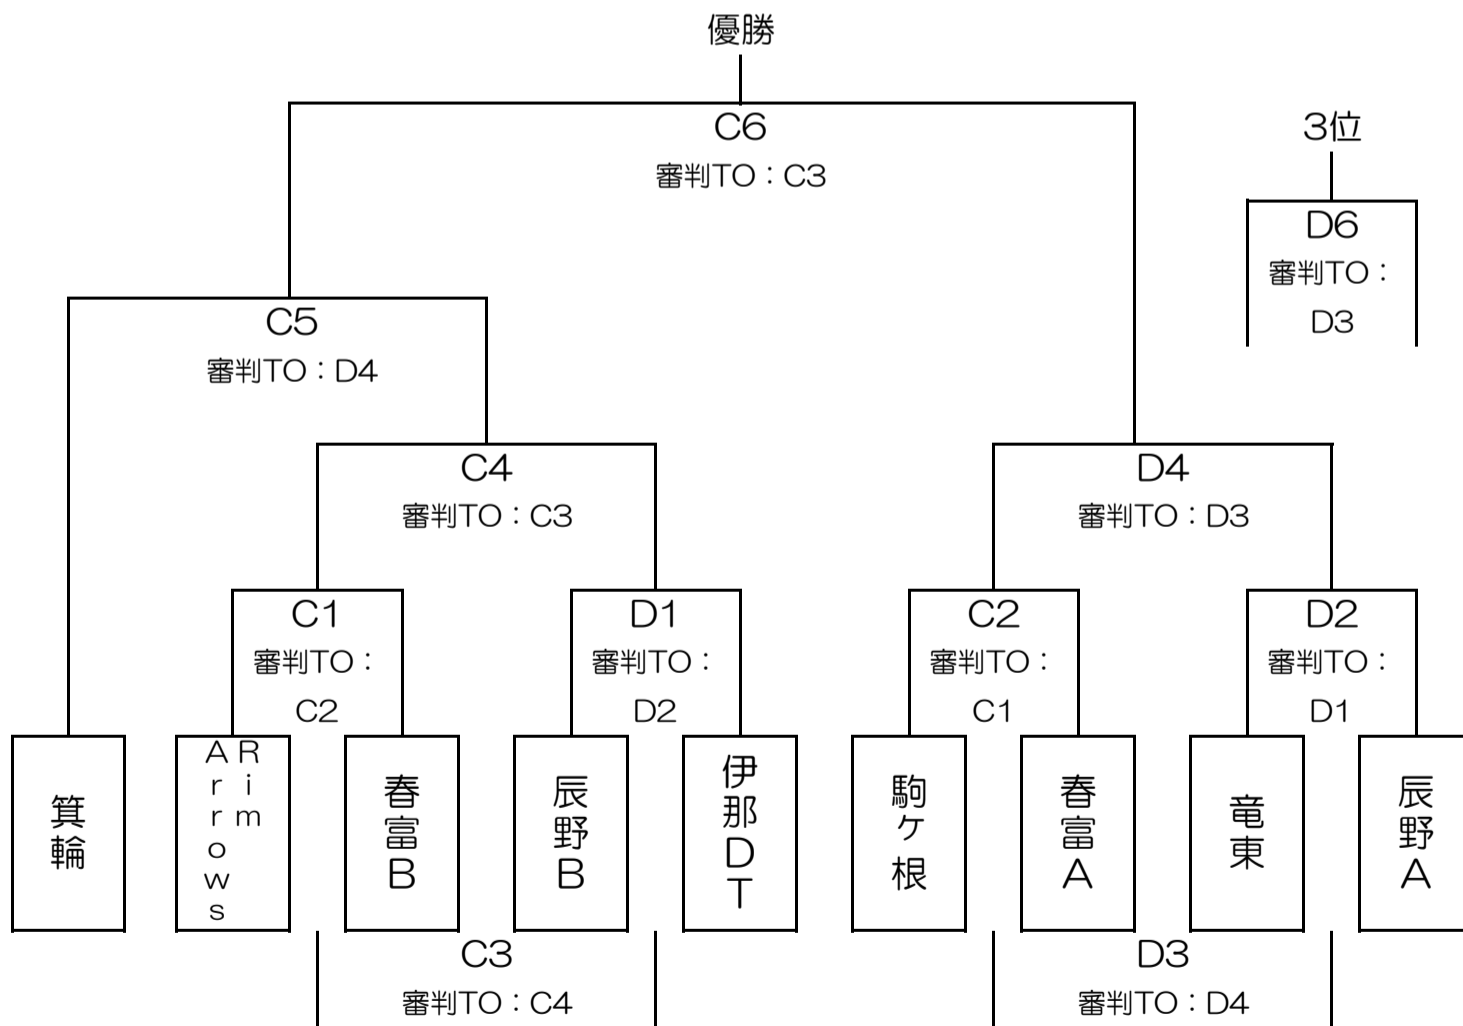

## 女子会場

【赤穂小学校体育館】

〔Aコート（ステージ側）、Bコート（入口側）〕

## 男子会場

【赤穂南小学校体育館】

〔Cコート（ステージ側）、Dコート（入口側）〕

※開会式はありません

第1試合： 8:30～

第2試合： 9:40～

第3試合： 10:50～

第4試合： 12:00～