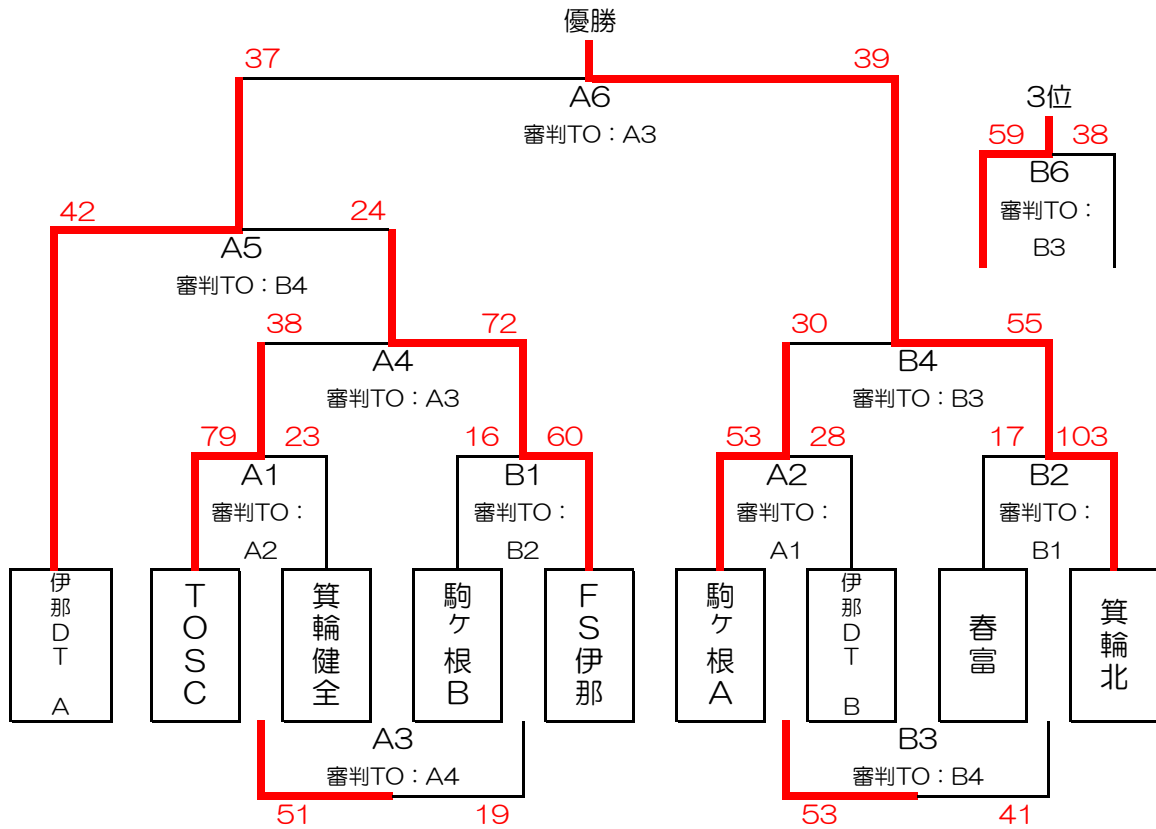

2023 第40回 上伊那選手権大会 結果

女子会場

【赤穂小学校体育館】

〔Aコート（ステージ側）、Bコート（入口側）〕

男子会場

【赤穂南小学校体育館】

〔Cコート（ステージ側）、Dコート（入口側）〕