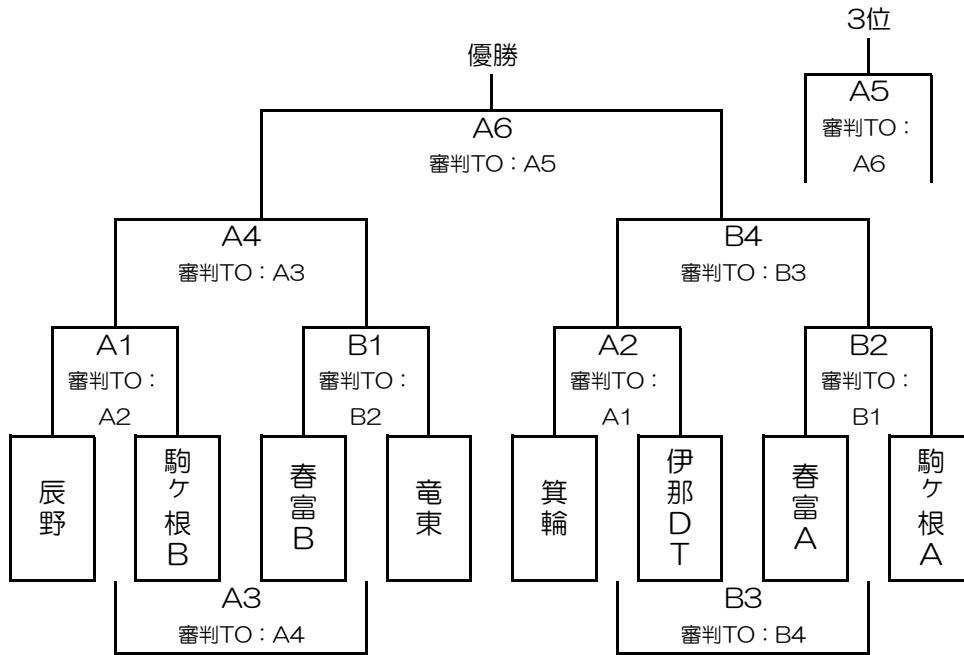

2022 第39回 上伊那選手権大会 組合せ

男子会場

【箕輪町社会体育館】

〔Aコート（ステージ側）、Bコート（入口側）〕

女子会場

【藤が丘体育館】

〔Cコート（ステージ側）、Dコート（入口側）〕

第1試合： 8:30～

第2試合： 9:40～

第3試合： 10:50～

第4試合： 12:00～

第5試合： 13:10～

第6試合： 14:20～

全試合終了後、藤が丘体育館にて閉会式