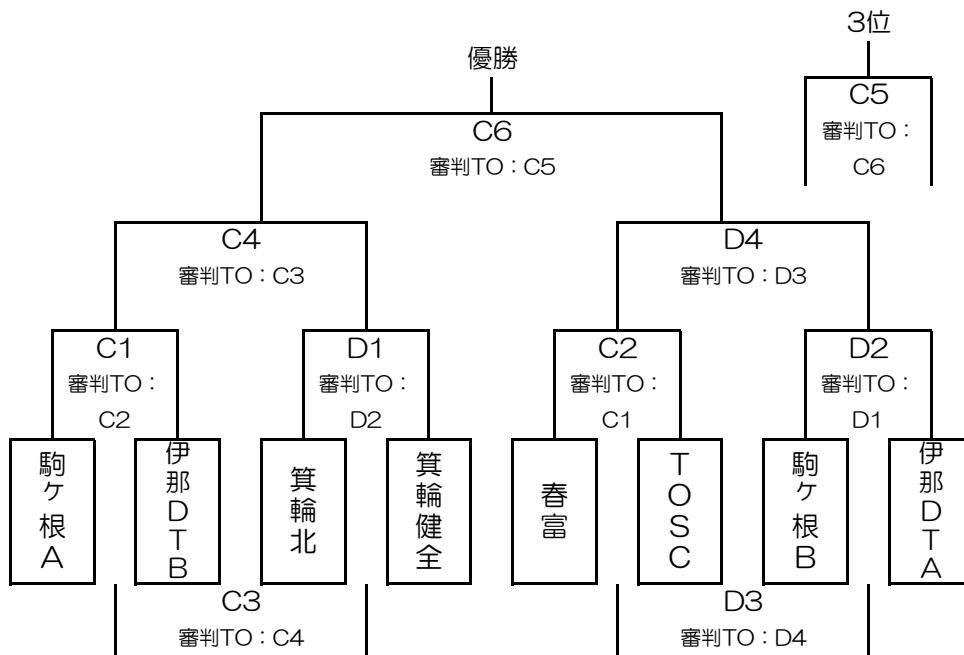

2022 第39回 上伊那選手権大会 組合せ

男子会場

【箕輪町社会体育館】

〔Aコート（ステージ側）、Bコート（入口側）〕

女子会場

【藤が丘体育館】

〔Cコート（ステージ側）、Dコート（入口側）〕

第1試合： 8:30～

第2試合： 9:40～

第3試合： 10:50～

第4試合： 12:00～

第5試合： 13:10～

第6試合： 14:20～

全試合終了後、藤が丘体育館にて閉会式