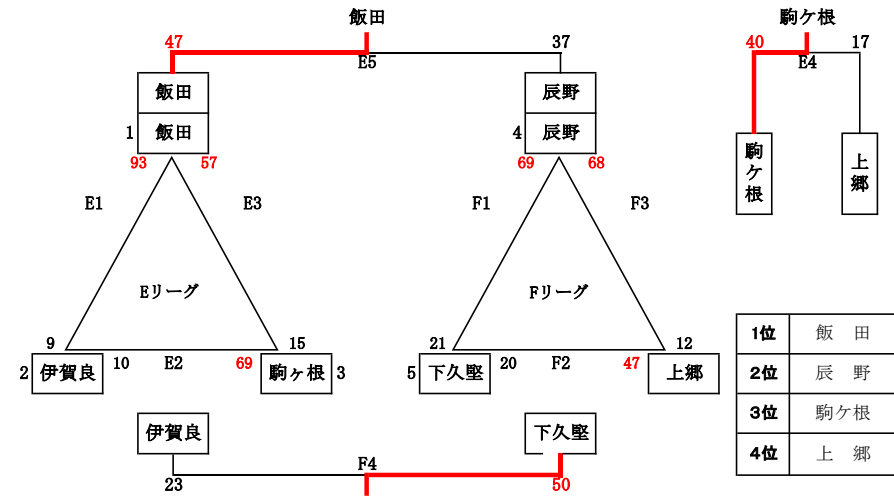

令和4年度 エース・リフォーム杯 女子Aブロック結果

《喬木村中央社会体育館》

令和4年度 エース・リフォーム杯 男子Aブロック結果

《飯田市上郷体育館》

令和4年度 エース・リフォーム杯 女子Bブロック結果

《飯田市鼎体育館》

令和4年度 エース・リフォーム杯 男子Bブロック結果

《松川町民体育館》