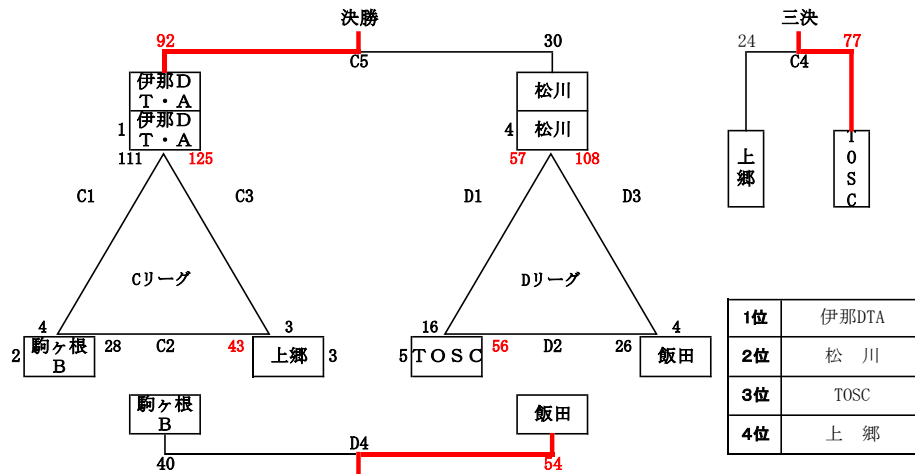

令和4年度 エース・リフォーム杯 女子Aブロック結果

《喬木村中央社会体育館》

令和4年度 エース・リフォーム杯 男子Aブロック結果

《飯田市上郷体育館》

令和4年度 エース・リフォーム杯 女子Bブロック結果

《飯田市鼎体育館》

令和4年度 エース・リフォーム杯 男子Bブロック結果

《松川町民体育館》