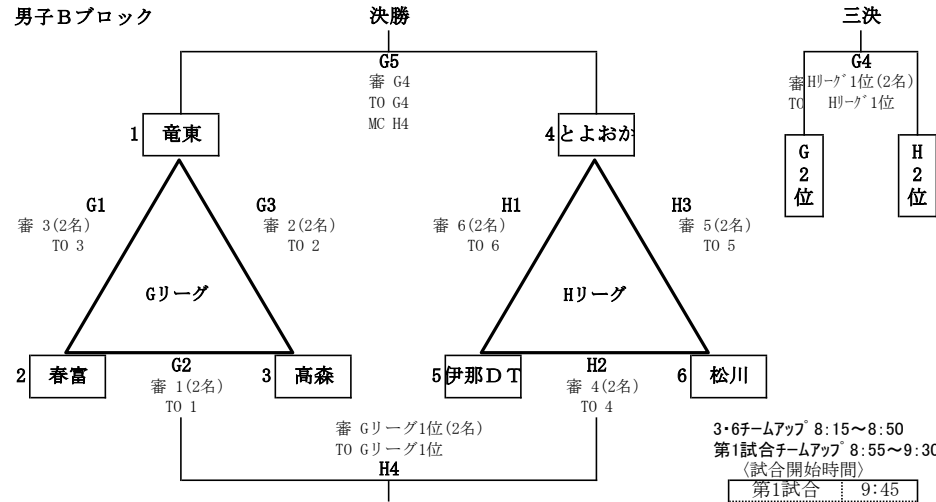

ゾーンディフェンスは禁止です。第5試合のみマンツーマンコミッショナーを設置し、各チームへ警告及び罰則が発生する場合があります。

令和4年度 エース・リフォーム杯 男子組合せ表 E・Fコート

《飯田市上郷体育館》 開場：7時45分

男子Aブロック

3・6チームアップ 8:15~8:50
第1試合チームアップ 8:55~9:30
《試合開始時間》

第1試合	9:45
第2試合	11:05
第3試合	12:25
昼食	13:25
第4試合	13:50
第5試合	14:50
試合終了予定	15:50

※予選リーグは延長戦無し。
勝率が同じ場合は得失点差で順位を決める。

ゾーンディフェンスは禁止です。第5試合のみマンツーマンコミッショナーを設置し、各チームへ警告及び罰則が発生する場合があります。

令和4年度 エース・リフォーム杯 男子組合せ表 G・Hコート

《松川町民体育館》 開場：7時45分

男子Bブロック

3・6チームアップ 8:15~8:50
第1試合チームアップ 8:55~9:30
《試合開始時間》