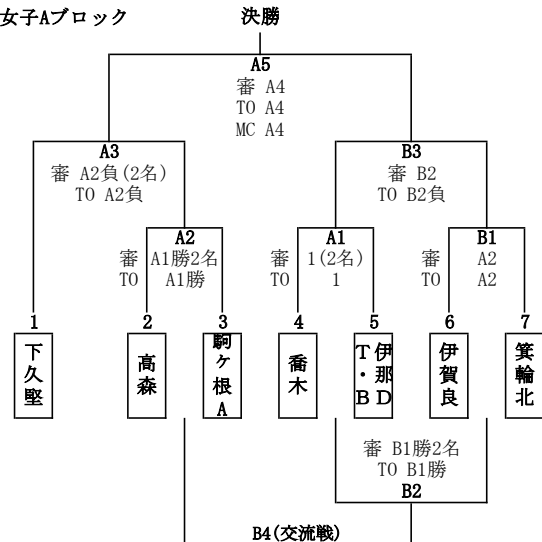

令和4年度 エース・リフォーム杯 女子組合せ表 A・Bコート

《喬木村中央社会体育館》 開場：7時40分

女子Aブロック

3・6チームアップ 7:50~8:15
第1試合チームアップ 8:45~9:15
《試合開始時間》

第1試合	9:15
第2試合	10:35
昼食	11:35
第3試合	12:15
第4試合	13:35
第5試合	14:45
試合終了予定	15:45

ゾーンディフェンスは禁止です。第5試合のみマンツーマンコミッショナーを設置し、各チームへ警告及び罰則が発生する場合があります。