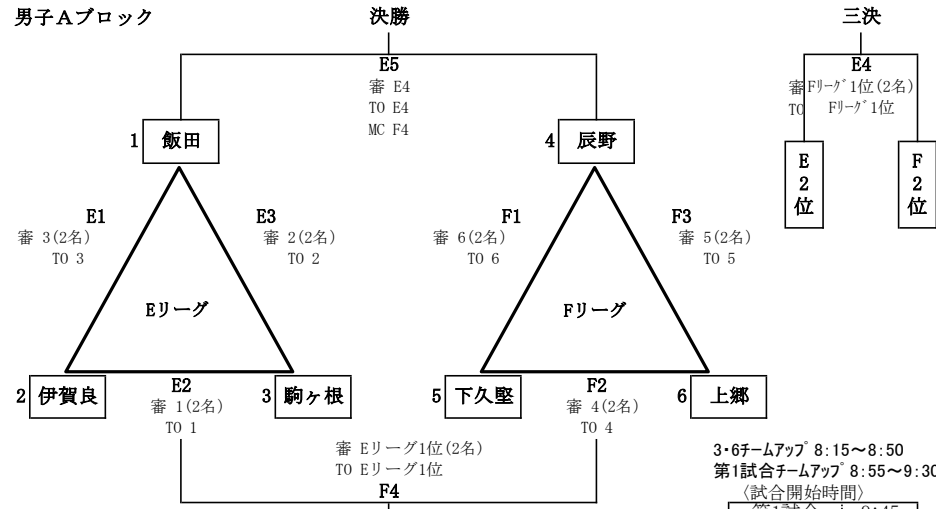

令和4年度 エース・リフォーム杯 男子組合せ表 E・Fコート

《飯田市上郷体育館》 開場：7時45分

男子Aブロック

3・6チームアップ 8:15~8:50
第1試合チームアップ 8:55~9:30
《試合開始時間》

第1試合	9:45
第2試合	11:05
第3試合	12:25
昼食	13:25
第4試合	13:50
第5試合	14:50
試合終了予定	15:50

※予選リーグは延長戦無し。
勝率が同じ場合は得失点差で順位を決める。

ゾーンディフェンスは禁止です。第5試合のみマンツーマンコミッショナーを設置し、各チームへ警告及び罰則が発生する場合があります。