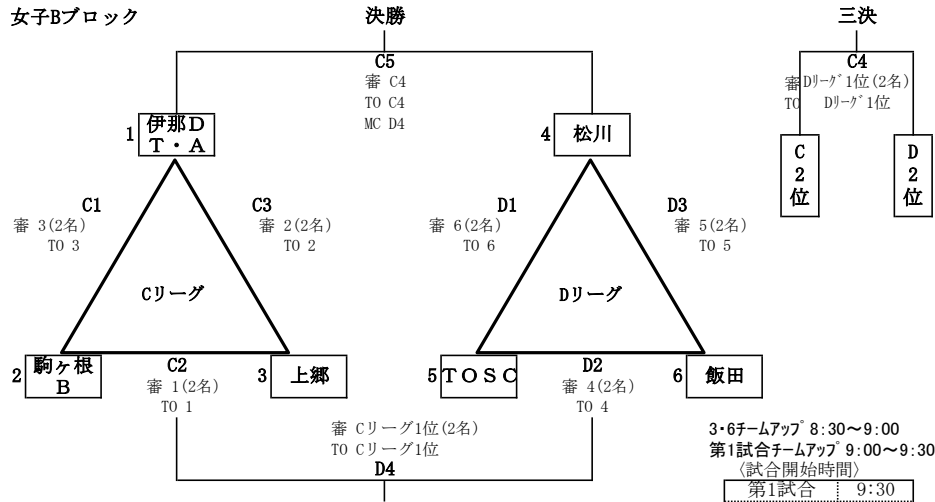

令和4年度 エース・リフォーム杯 女子組合せ表 A・Bコート

《喬木村中央社会体育館》 開場：7時40分

女子Aブロック

3・6チームアップ 7:50~8:15
第1試合チームアップ 8:45~9:15
《試合開始時間》

第1試合	9:15
第2試合	10:35
昼食	11:35
第3試合	12:15
第4試合	13:35
第5試合	14:45
試合終了予定	15:45

ゾーンディフェンスは禁止です。第5試合のみマンツーマンコミッショナーを設置し、各チームへ警告及び罰則が発生する場合があります。

令和4年度 エース・リフォーム杯 女子組合せ表 C・Dコート

《飯田市県体育館》 開場：8時

女子Bブロック

3・6チームアップ 8:30~9:00
第1試合チームアップ 9:00~9:30
《試合開始時間》

第1試合	9:30
第2試合	10:50
第3試合	12:10
昼食	13:10
第4試合	13:35
第5試合	14:35
試合終了予定	15:35

※予選リーグは延長戦無し。
勝率が同じ場合は得失点差で順位を決める。

第1試合	9:45
第2試合	11:05
第3試合	12:25
昼食	13:25
第4試合	13:50
第5試合	14:50
試合終了予定	15:50

※予選リーグは延長戦無し。
勝率が同じ場合は得失点差で順位を決める。

ゾーンディフェンスは禁止です。第5試合のみマンツーマンコミッショナーを設置し、各チームへ警告及び罰則が発生する場合があります。